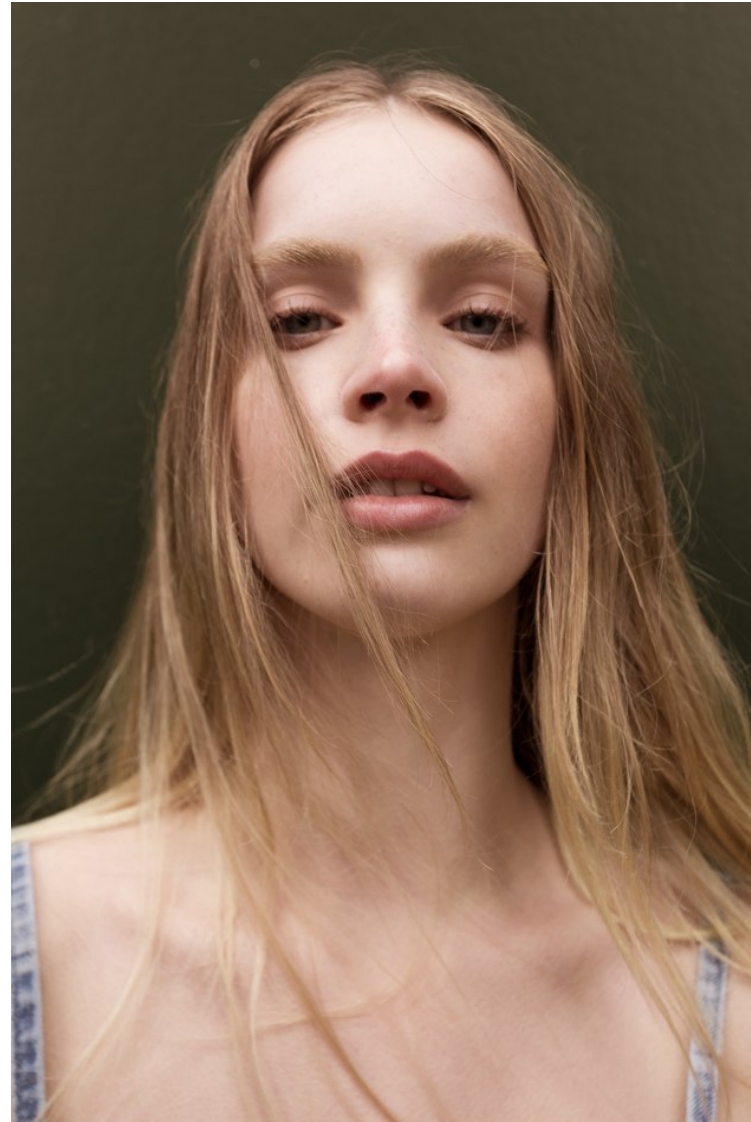

EVA VAN TRIET

Height 178cm Bust 79cm Waist 60cm Hips 92cm Shoe 41 EU Hair Blonde Eyes Blue

EVA VAN TRIET

Height 178cm Bust 79cm Waist 60cm Hips 92cm Shoe 41 EU Hair Blonde Eyes Blue

EVA VAN TRIET

Height 178cm Bust 79cm Waist 60cm Hips 92cm Shoe 41 EU Hair Blonde Eyes Blue

EVA VAN TRIET

Height 178cm Bust 79cm Waist 60cm Hips 92cm Shoe 41 EU Hair Blonde Eyes Blue

EVA VAN TRIET

Height 178cm Bust 79cm Waist 60cm Hips 92cm Shoe 41 EU Hair Blonde Eyes Blue